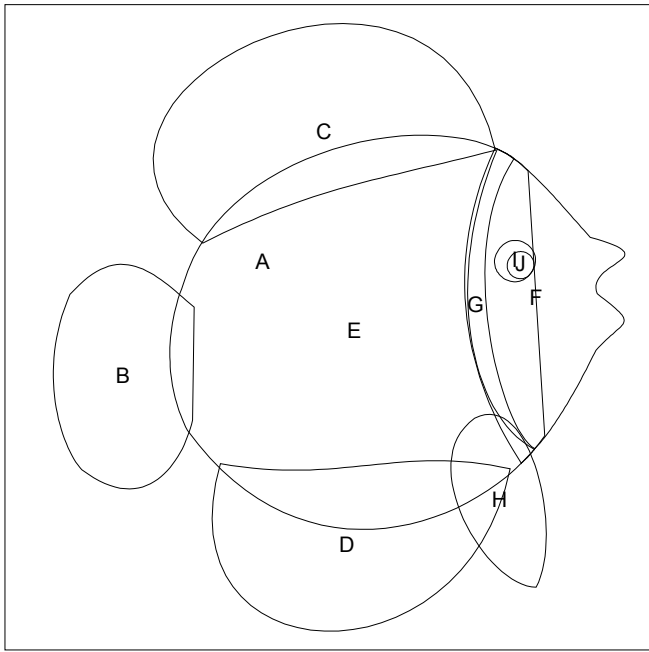

Fish Block 12" x 12"

Key Block (14/50 actual size)

E