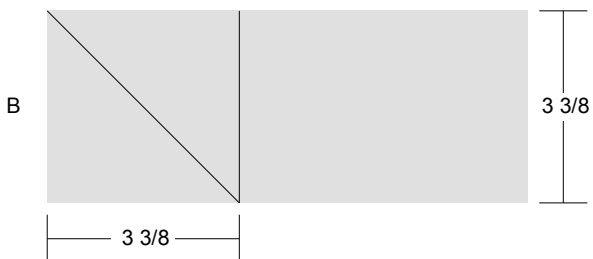

# Grey Cross Block

Key Block (5/20 actual size)

## Cutting Diagrams