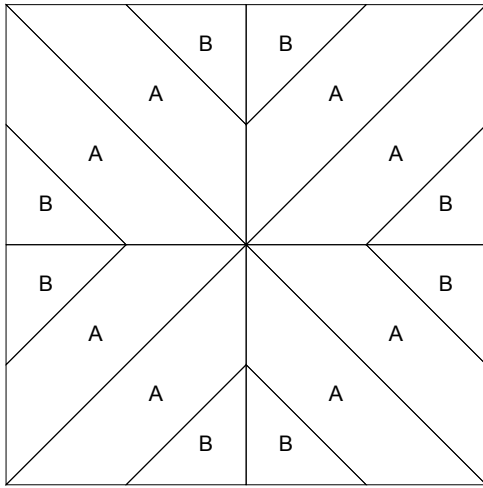

# Grey Cross Block

Key Block (5/20 actual size)

## Cutting Diagrams