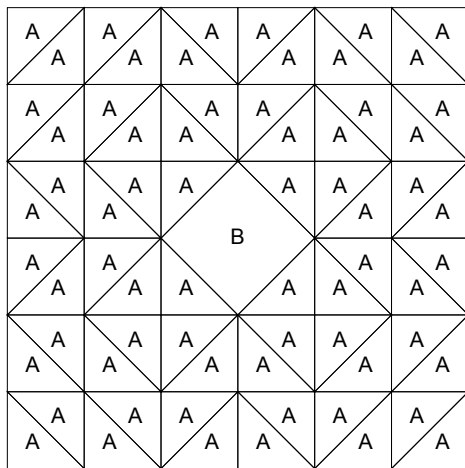

# Hugs & Kisses Block 12" x 12"

Key Block (1/5 actual size)

## Cutting Diagrams