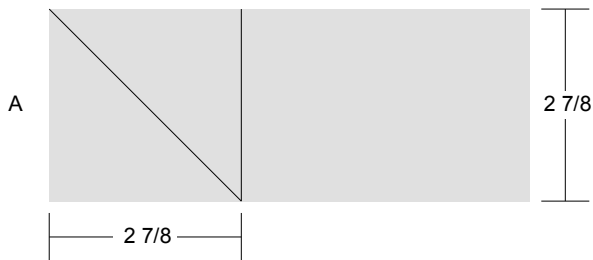

# Hugs & Kisses Block 12" x 12"

Key Block (1/5 actual size)

## Cutting Diagrams